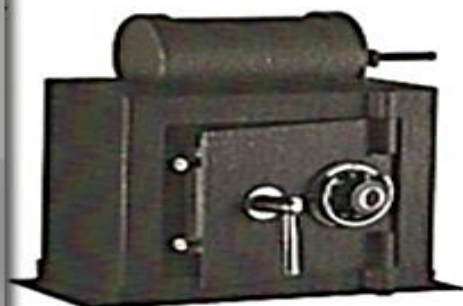

Estimado Socio Comercial.

Te enviamos nuestro Catalogo con Artículos
para la **SEGURIDAD** de tu Hogar,
Industria y/o Oficina.

CAJAS FUERTES

TODOS LOS TAMAÑOS Y MEDIDAS

Consulta a tu Asesor asignado

COFRES

COF: 30x30x20

Rotary
Combinación Nacional
Entrepaño
Manija de 1/2" cromada
Color: A especificación del cliente

COF:50x30x30

Chapa doble control
entrepaño
Manija
Color: A especificación del cliente

COF: 30x30x20

Rotary
Chapa doble control
entrepaño
Manija de 1/2" cromada
Color: A especificación del cliente

COF:50x30x30

Combinación Nacional
entrepaño
Manija
Color: A especificación del cliente

COF : 30x30x25

Chapa doble control
entrepaño
Manija de 1/2" cromada
Color: A especificación del cliente