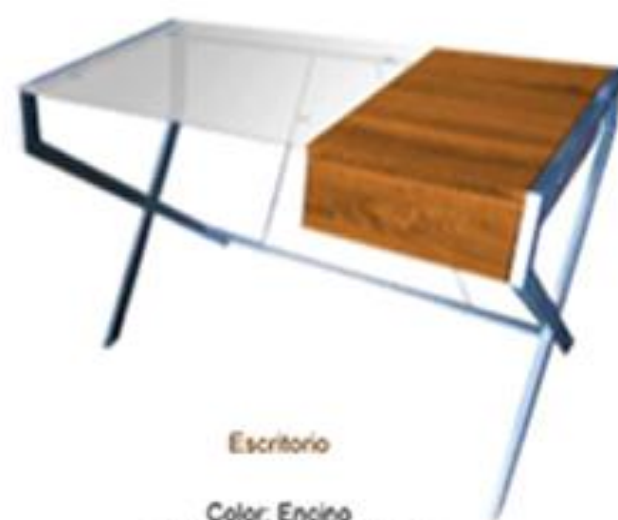

Color: Encino
JM 131 6b paquete c/3 pzas

Color: Negro Pera, Negro Caoba y Wengue
120x60 paquete c/2 pzas

Color: Negro Pera, Negro Caoba y Wengue
120x60

Trato amable Caldad en el Servicio Costos Bajos Manejo de Presupuestos

Simón Bolívar # 845 Colonia Postal, Delegación Benito Juárez, Ciudad de México, C.P. 03450 www.cevomex.com.mx

Escritorio Ejecutivo

Color: Negro Pera, Negro Caoba y Wengue
150x60 paquete o/2 pizas

**Escritorio Ejecutivo
con pedestal**